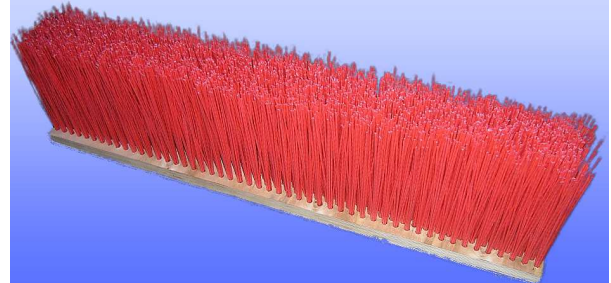

Schiebebürsten für Gabelstapler / Radlader

Besenleiste

Abmessungen:

Körper: Sperrholz, Breite 160mm, Stärke 29mm

Besatz: 11 Reihen, Faserlänge 200mm, **PP rot 2,5 mm**

oder 11 Reihen, Faserlänge 200mm, **PP blau 3,5 mm**

Länge	PP rot 2,5 mm		PP blau 3,5 mm	
	Artikel-Nr.	Preis* (zzgl. Ust.)	Artikel-Nr.	Preis* (zzgl. Ust.)
400mm	2752,200,0400	57,20 €	2752,207,0400	62,60 €
480mm	2752,200,0480	62,90 €	2752,207,0480	69,00 €
500mm	2752,200,0500	63,80 €	2752,207,0500	70,10 €
750mm	2752,200,0750	80,60 €	2752,207,0750	89,10 €
800mm	2752,200,0800	87,30 €	2752,207,0800	96,30 €
1.000mm	2752,200,1000	96,80 €	2752,207,1000	107,50 €
1.200mm	2752,200,1200	110,20 €	2752,207,1200	122,80 €
1.500mm	2752,200,1500	130,40 €	2752,207,1500	145,70 €
2.000mm	2752,200,2000	164,00 €	2752,207,2000	183,00 €

Passende Stahlschiene

Artikel	Länge	Preis* (zzgl. Ust.)
2752,500,2480	2.480mm	145,40 €

Piassavawerke Hermann Wimmer e.K.
 Hauptstraße 16 D-77876 Kappelrodeck
 Tel.: (+49)0 78 42 / 94 79-0 Fax: (+49)0 78 42 / 94 79-55
 www.wimmer-buersten.de vertrieb@wimmer-buersten.de