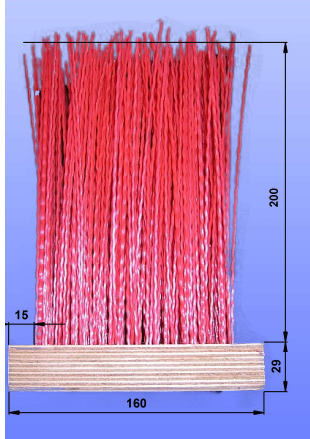

Schiebebürsten für Gabelstapler / Radlader

Besenleiste

Abmessungen:

Körper: Sperrholz, Breite 160mm, Stärke 29mm

Besatz: 11 Reihen, Faserlänge 200mm, **PP rot 2,5 mm**

oder 11 Reihen, Faserlänge 200mm, **PP blau 3,5 mm**

Länge	PP rot 2,5 mm		PP blau 3,5 mm	
	Artikel-Nr.	Preis* (zzgl. Ust.)	Artikel-Nr.	Preis* (zzgl. Ust.)
400mm	2752,200,0400	57,20 €	2752,207,0400	62,60 €
480mm	2752,200,0480	62,90 €	2752,207,0480	69,00 €
500mm	2752,200,0500	63,80 €	2752,207,0500	70,10 €
750mm	2752,200,0750	80,60 €	2752,207,0750	89,10 €
800mm	2752,200,0800	87,30 €	2752,207,0800	96,30 €
1.000mm	2752,200,1000	96,80 €	2752,207,1000	107,50 €
1.200mm	2752,200,1200	110,20 €	2752,207,1200	122,80 €
1.500mm	2752,200,1500	130,40 €	2752,207,1500	145,70 €
2.000mm	2752,200,2000	164,00 €	2752,207,2000	183,00 €